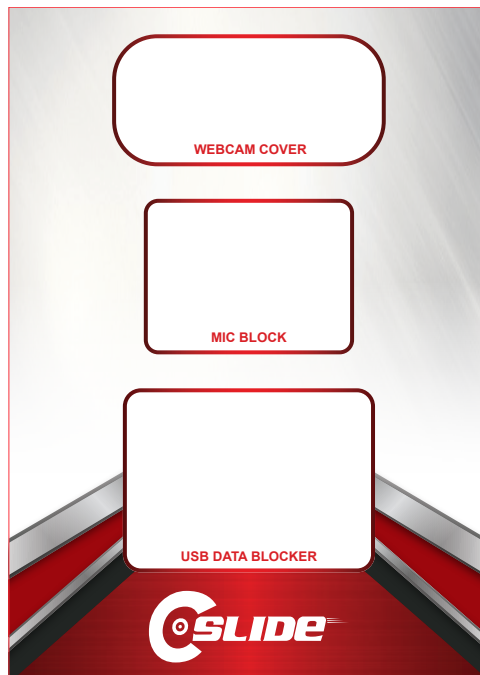

Front
127mm x 177.8 mm (w x h)
4CP Print